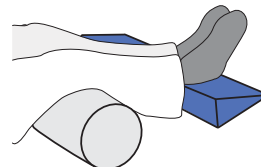

HL-4100

50 x 10 cm

Foam positioning roll | Poroloniniai volai | Pozicionēšanas rullis
Asendirull | Rolă de poziționare din spumă

HL-2100

60 x 15 cm

Positioning roll | Kimštiniai volai | Pozicionēšanas rullis
Asendirull | Rolă de poziționare

HL-4200

52 x 20 cm

Foam positioning roll | Poroloniniai volai | Pozicionēšanas rullis
Asendirull | Rolă de poziționare din spumă

HL-2200

125 x 20 cm

Positioning roll | Kimštiniai volai | Pozicionēšanas rullis
Asendirull | Rolă de poziționare

HL-3100

80 x 25 cm

Pillow | Pagalvė | Spilvens
Asendipadi | Pernă

HL-1000

70 x 25 x 15 x 5 cm

Support wedge | Pagalvė - trikampis
Atbalsta ķilis | Tugikiil | Pană de suport

HL-6000

21 x 21 x 13 cm

Heel protection | Kulnų apsauga
Papēža aizsardzība | Kannakaitse | Protecție călcâi