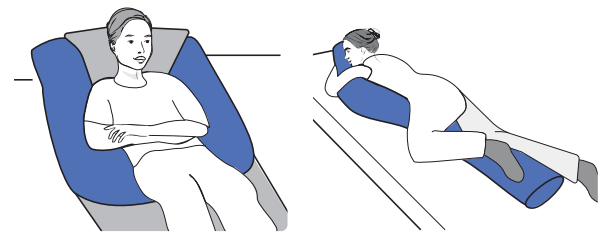

HL-4200

52 x 20 cm

Foam positioning roll | Poroloniniai volai | Pozicionēšanas rullis
Asendirull | Rolă de poziționare din spumă

HL-2200

125 x 20 cm

Positioning roll | Kimštiniai volai | Pozicionēšanas rullis
Asendirull | Rolă de poziționare